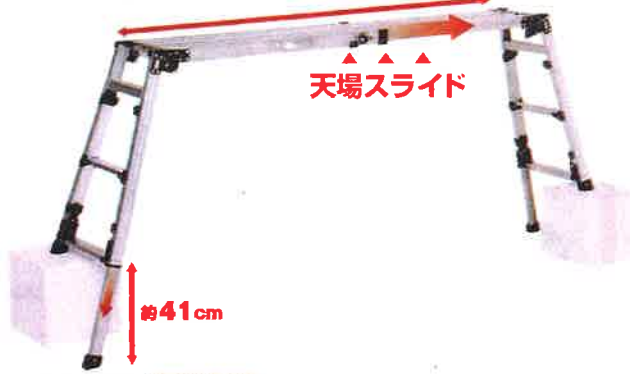

### 天場がスライドでき、 かがまずに立ったまま 伸縮できる足場台

### 新製品

DXP-S120使用イメージ

約41cm

### 天場スライドタイプ

108~180cm

天場スライド

約41cm

DXP-S120L(段差設置状態)