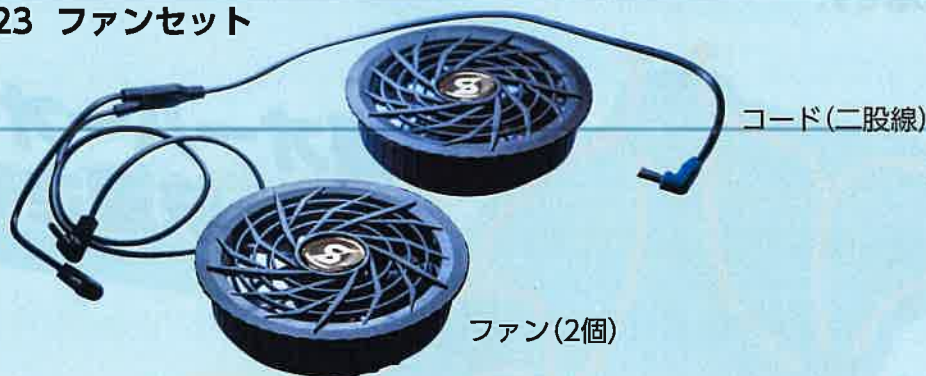

ACアダプター用USB

ON / OFF
スイッチ

USB(出力用)

ファンコード用

リチウムイオンバッテリー

ACアダプター(USBコード付)

68853023 ファンセット

コード(二股線)

ファン(2個)

68853024

防塵フィルター
(2枚入り×25パック)

ファンカバーに被せるだけ！
簡単装着の防塵フィルター

● 商品の仕様・外観は改良のため、予告なしに変更することがあります。

● 標準仕様

品番	サイズ	総丈	バスト	股下	ウエスト	重量
68853001	S	151cm	114cm	71cm	100cm	約797g (ファン・バッテリー込)
68853002	M	156cm	118cm	73cm	104cm	約816g (ファン・バッテリー込)
68853003	L	161cm	122cm	75cm	108cm	約833g (ファン・バッテリー込)
68853004	LL	166cm	126cm	77cm	112cm	約851g (ファン・バッテリー込)
68853005	3L	171cm	130cm	79cm	116cm	約868g (ファン・バッテリー込)
68853006	4L	176cm	134cm	81cm	120cm	約887g (ファン・バッテリー込)
68853007	5L	181cm	138cm	83cm	124cm	約905g (ファン・バッテリー込)